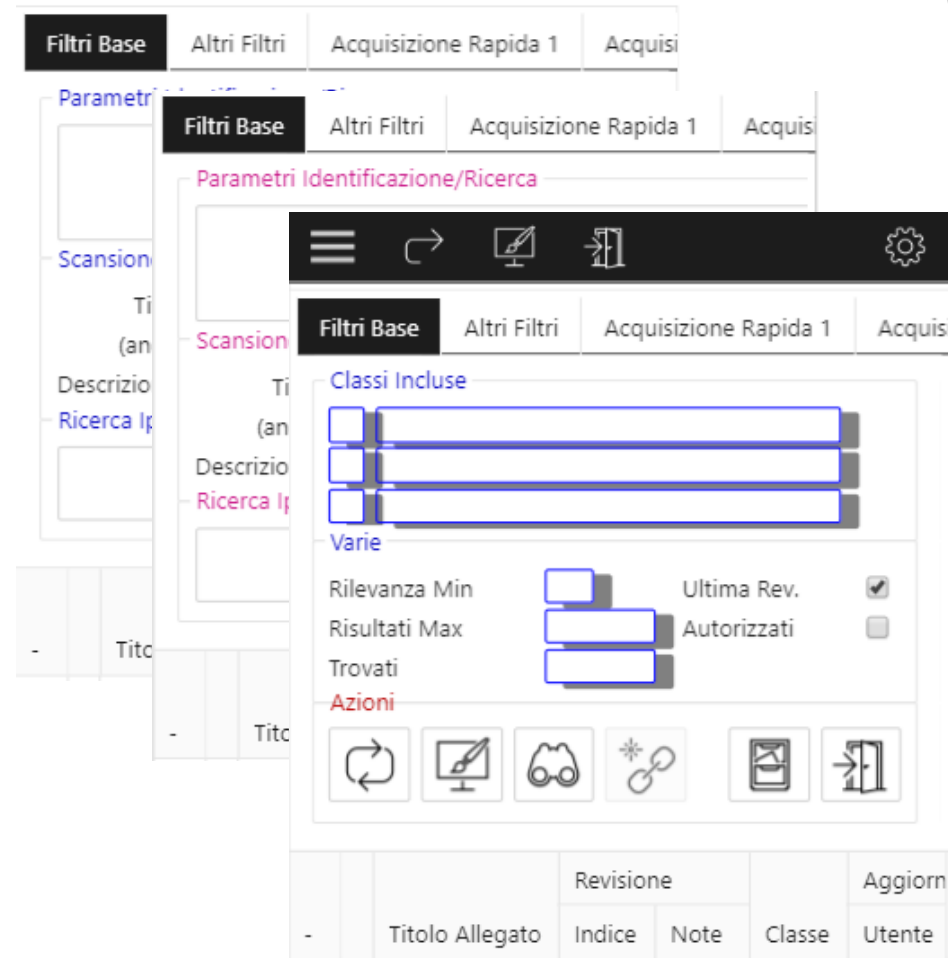

UTENTE

luca

PASSWORD

RICORDAMI

Accedi

# CSS - videate e subfile

- ▶ Colore e font testo
- ▶ Sfondo
- ▶ Bordi
- ▶ Ombreggiature
- ▶ Campi di input
- ▶ Campi di output
- ▶ Codici colore 5250
- ▶ Navigation bar