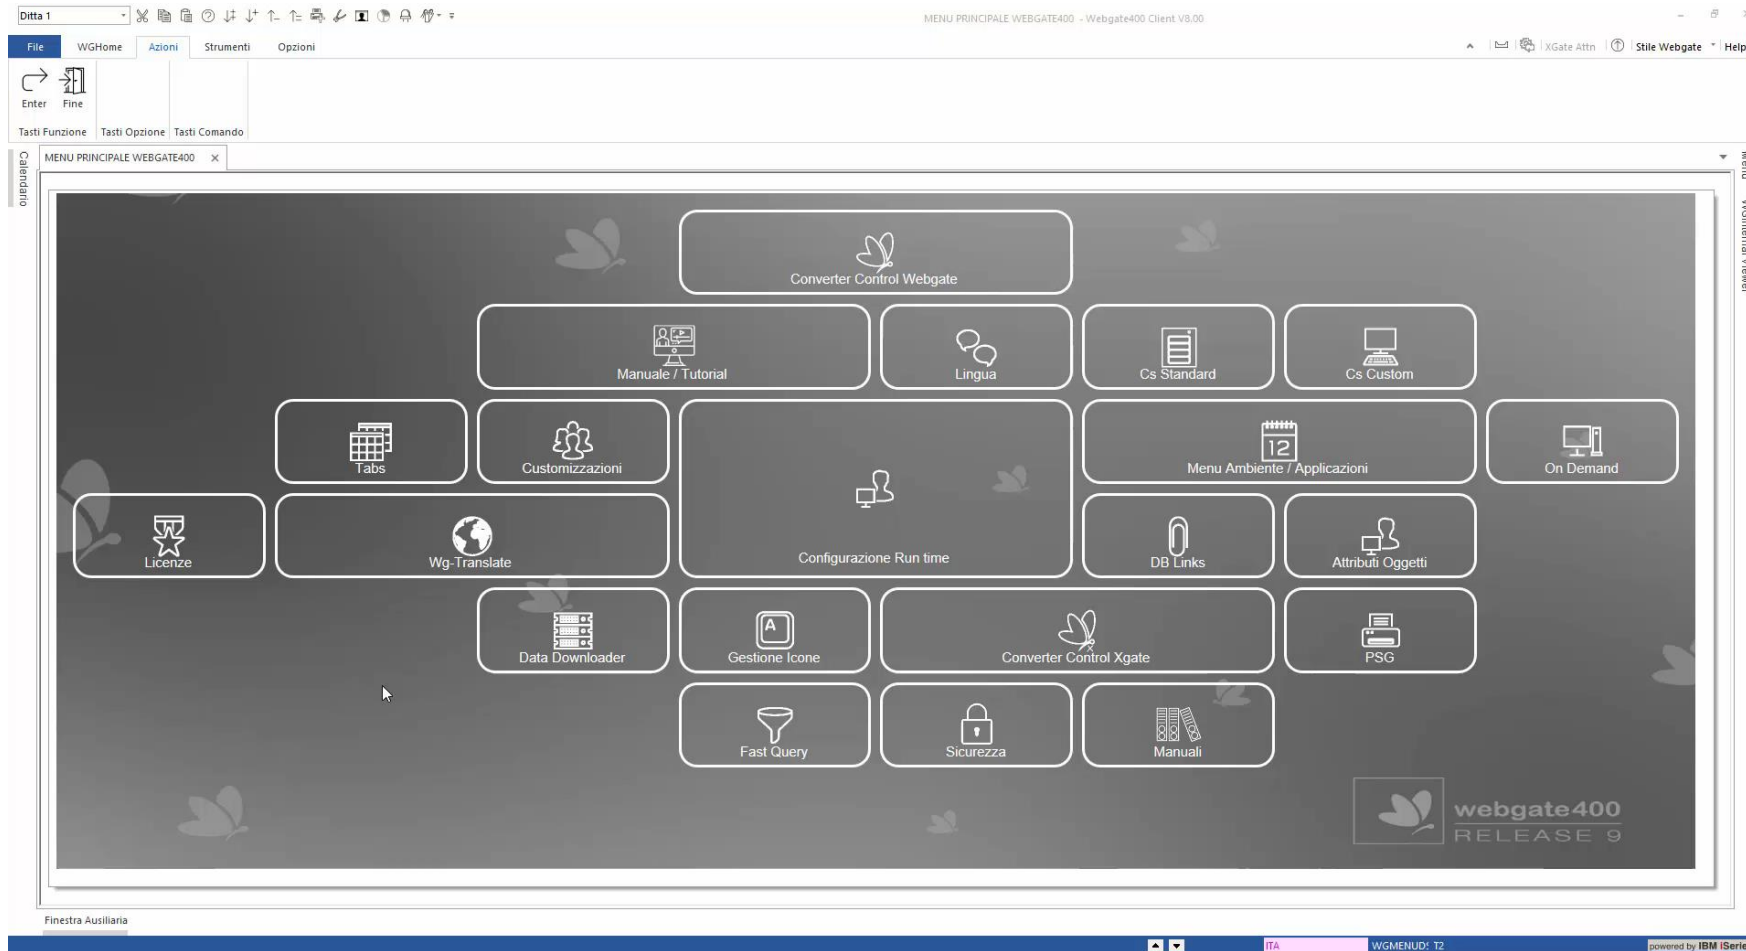

WG-Translate powered by WATSON

9/24/2019

webgate400
RELEASE 9